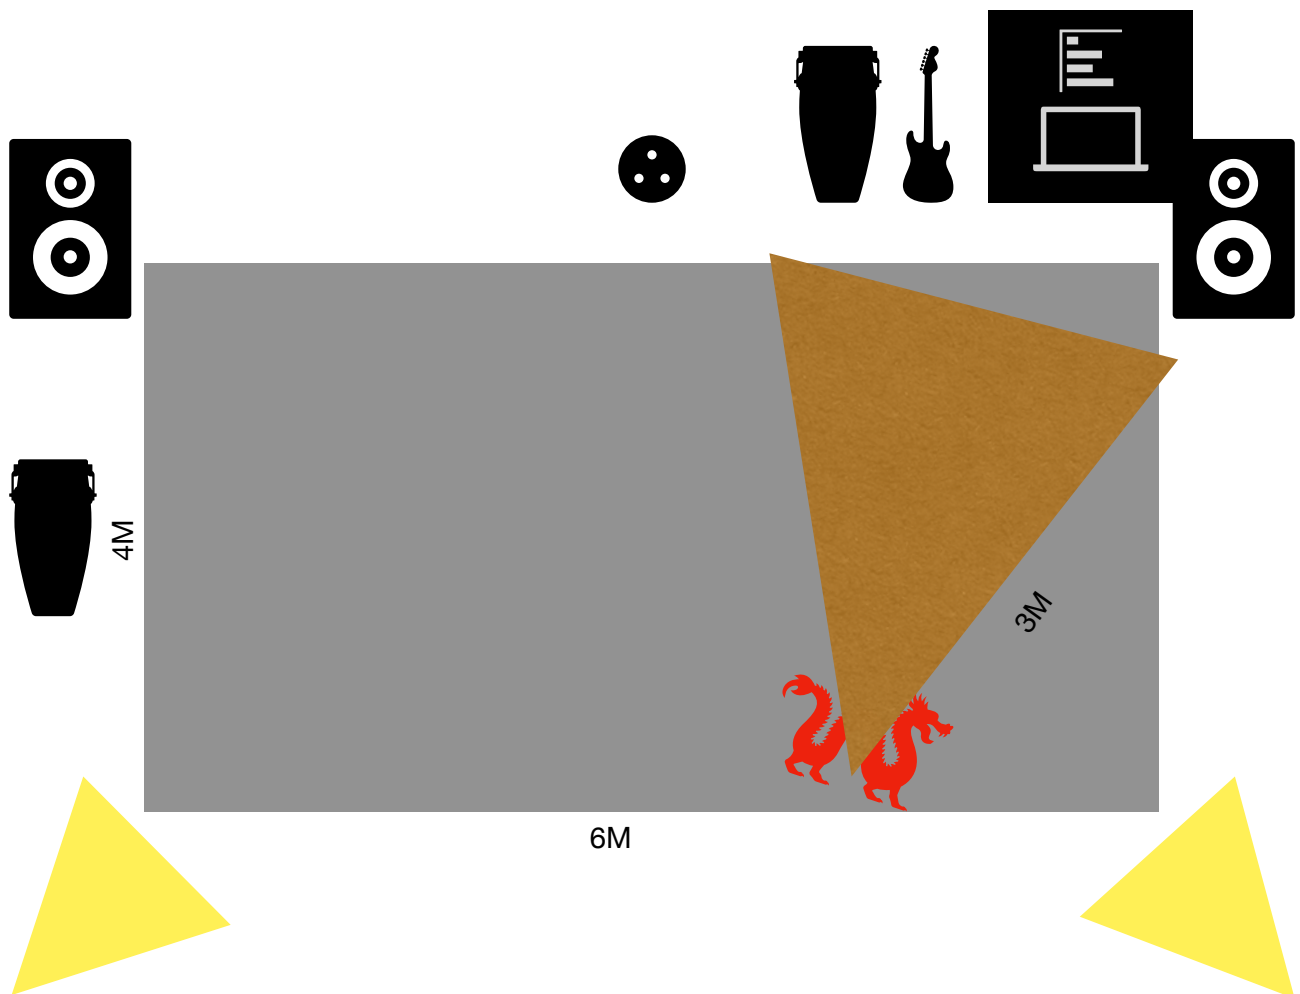

BESOINS PLATEAU :

- 1 POINT ELECTRIQUE
- 1 ESPACE EN DUR ET RÉGULIER DE 8 * 8m
- 1 ENDROIT COUVERT POUR LA RÉGIE EN CAS DE PLUIE OU DE TROP FORTE CHALEUR

MATÉRIEL FOURNI :

- 1 TABLE DE MIXAGE
- 2 MICROS HF
- 1 HANDPAN
- 1 FLOOR TOM
- MAC + CARTE SON + GUITARE
- 2 ENCEINTES
- 2 PROJECTEURS

PLAN DE SCÈNE :

CATERING :

Boissons + repas. La troupe apprécie l'utilisation de produits locaux.